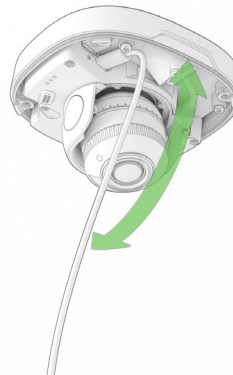

AVA

DOME

Mounting guide

Choose the appropriate screw and anchor for your ceiling or wall. The proposed screw and anchor are a good choice for mounting to concrete or brick.
/ Elija el tornillo y el anclaje adecuados para su techo o muro. El tornillo y el anclaje recomendados son buenas opciones para el montaje en hormigón o ladrillo.

7

8

9

10

11

12

13

14

15

Make sure the light sensor is not covered by the casing.
 / Asegúrese de que el sensor de luz no está cubierto por la carcasa.

16

17

18

19

T20