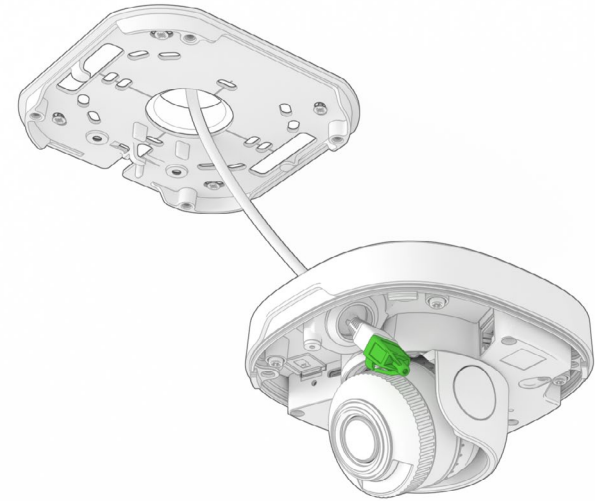

AVA

DOME

Mounting guide

Choose the appropriate screw and anchor for your ceiling or wall. The proposed screw and anchor are a good choice for mounting to concrete or brick.
/ Elija el tornillo y el anclaje adecuados para su techo o muro. El tornillo y el anclaje recomendados son buenas opciones para el montaje en hormigón o ladrillo.

1

2

3

4A

4B

The camera is powered over Ethernet.
/ La cámara funciona a través de cable Ethernet.

5

6

7

8

9

10

11

12

13

14