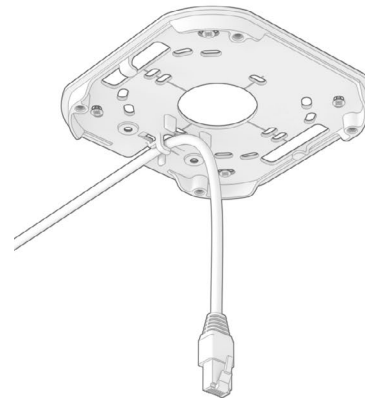

AVA

DOME

Mounting guide

Choose the appropriate screw and anchor for your ceiling or wall. The proposed screw and anchor are a good choice for mounting to concrete or brick.
/ Elija el tornillo y el anclaje adecuados para su techo o muro. El tornillo y el anclaje recomendados son buenas opciones para el montaje en hormigón o ladrillo.

1

2

3

4A

4B

The camera is powered over Ethernet.
/ La cámara funciona a través de cable Ethernet.

5

6