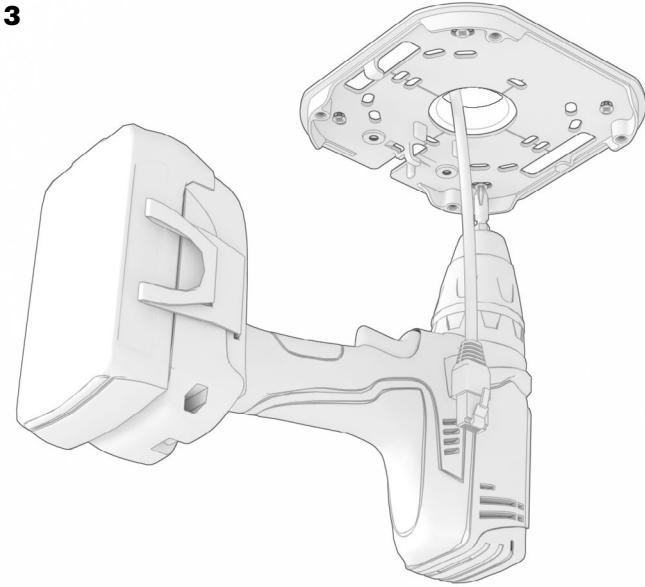

AVA

DOME

Mounting guide

Choose the appropriate screw and anchor for your ceiling or wall. The proposed screw and anchor are a good choice for mounting to concrete or brick.
/ Elija el tornillo y el anclaje adecuados para su techo o muro. El tornillo y el anclaje recomendados son buenas opciones para el montaje en hormigón o ladrillo.

1

2

3

4A

4B

The camera is powered over Ethernet.
/ La cámara funciona a través de cable Ethernet.

5

6