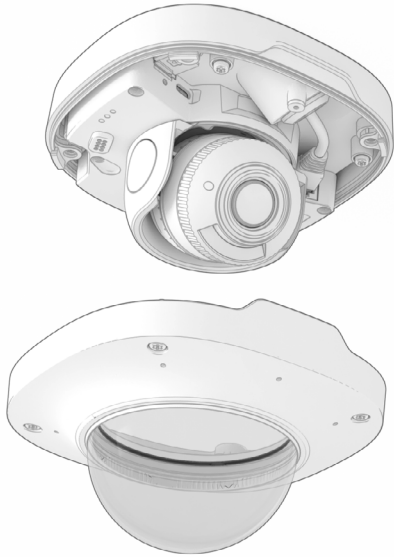

AVA

DOME

Mounting guide

Choose the appropriate screw and anchor for your ceiling or wall. The proposed screw and anchor are a good choice for mounting to concrete or brick.
/ Elija el tornillo y el anclaje adecuados para su techo o muro. El tornillo y el anclaje recomendados son buenas opciones para el montaje en hormigón o ladrillo.

7

8

9

10

11

12

13

14

15

Make sure the light sensor is not covered by the casing.
 / Asegúrese de que el sensor de luz no está cubierto por la carcasa.

16

17

18

19

T20