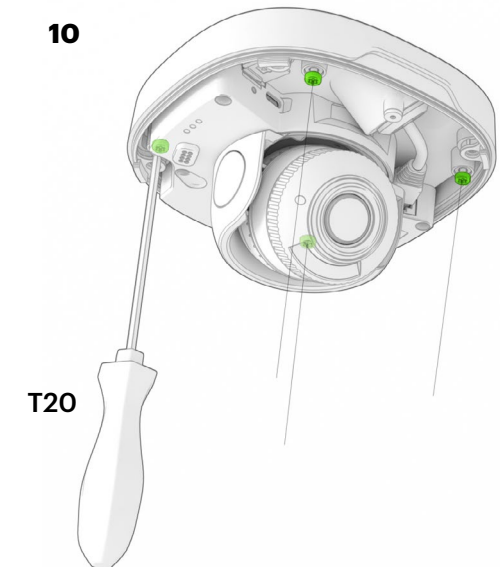

AVA

DOME

Mounting guide

Choose the appropriate screw and anchor for your ceiling or wall. The proposed screw and anchor are a good choice for mounting to concrete or brick.
/ Elija el tornillo y el anclaje adecuados para su techo o muro. El tornillo y el anclaje recomendados son buenas opciones para el montaje en hormigón o ladrillo.

7

8

9

10

11

12

13

14

15

Make sure the light sensor is not covered by the casing.
 / Asegúrese de que el sensor de luz no está cubierto por la carcasa.

16

17

18

19

T20