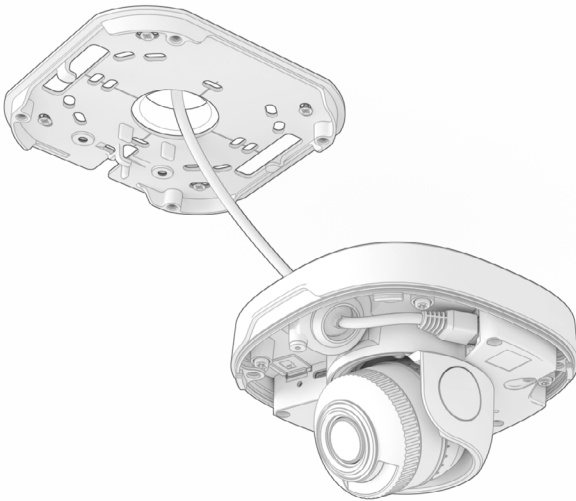

AVA

DOME

Mounting guide

Choose the appropriate screw and anchor for your ceiling or wall. The proposed screw and anchor are a good choice for mounting to concrete or brick.
/ Elija el tornillo y el anclaje adecuados para su techo o muro. El tornillo y el anclaje recomendados son buenas opciones para el montaje en hormigón o ladrillo.

1

2

3

4A

4B

The camera is powered over Ethernet.
/ La cámara funciona a través de cable Ethernet.

5

6

7

8

9

10

11

12

13

14