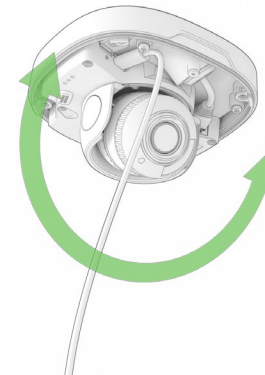

AVA

DOME

Mounting guide

Choose the appropriate screw and anchor for your ceiling or wall. The proposed screw and anchor are a good choice for mounting to concrete or brick.
/ Elija el tornillo y el anclaje adecuados para su techo o muro. El tornillo y el anclaje recomendados son buenas opciones para el montaje en hormigón o ladrillo.

7

8

9

10

11

12

13

14

15

Make sure the light sensor is not covered by the casing.
 / Asegúrese de que el sensor de luz no está cubierto por la carcasa.

16

17

18

19

T20