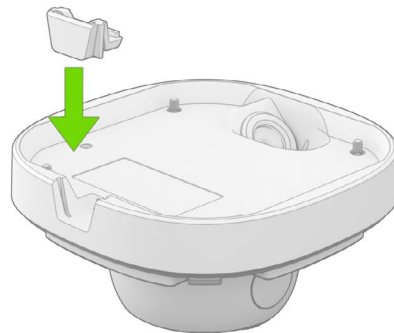

AVA

DOME

Mounting guide

Choose the appropriate screw and anchor for your ceiling or wall. The proposed screw and anchor are a good choice for mounting to concrete or brick.
/ Elija el tornillo y el anclaje adecuados para su techo o muro. El tornillo y el anclaje recomendados son buenas opciones para el montaje en hormigón o ladrillo.

1

2

3

4A

4B

The camera is powered over Ethernet.
/ La cámara funciona a través de cable Ethernet.

5

6