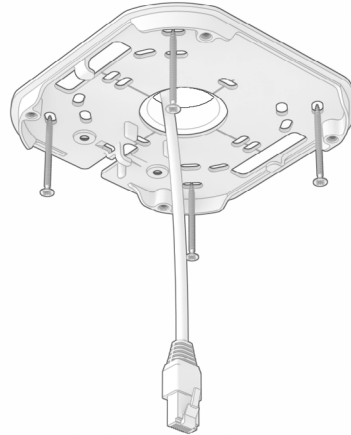

AVA

DOME

Mounting guide

Choose the appropriate screw and anchor for your ceiling or wall. The proposed screw and anchor are a good choice for mounting to concrete or brick.
/ Elija el tornillo y el anclaje adecuados para su techo o muro. El tornillo y el anclaje recomendados son buenas opciones para el montaje en hormigón o ladrillo.

1

2

3

4A

4B

The camera is powered over Ethernet.
/ La cámara funciona a través de cable Ethernet.

5

6