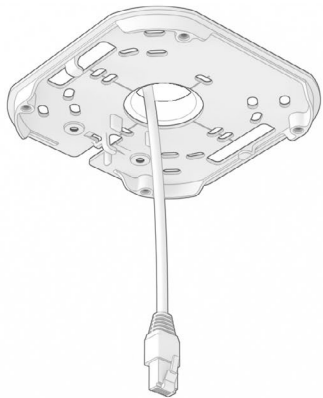

AVA

DOME

Mounting guide

Choose the appropriate screw and anchor for your ceiling or wall. The proposed screw and anchor are a good choice for mounting to concrete or brick.
/ Elija el tornillo y el anclaje adecuados para su techo o muro. El tornillo y el anclaje recomendados son buenas opciones para el montaje en hormigón o ladrillo.

1

2

3

4A

4B

The camera is powered over Ethernet.
/ La cámara funciona a través de cable Ethernet.

5

6