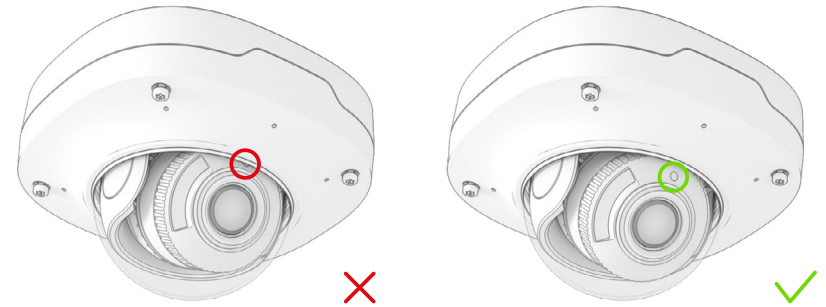

AVA

DOME

Mounting guide

Choose the appropriate screw and anchor for your ceiling or wall. The proposed screw and anchor are a good choice for mounting to concrete or brick.
/ Elija el tornillo y el anclaje adecuados para su techo o muro. El tornillo y el anclaje recomendados son buenas opciones para el montaje en hormigón o ladrillo.

15

Make sure the light sensor is not covered by the casing.
 / Asegúrese de que el sensor de luz no está cubierto por la carcasa.

16

17

18

19

T20