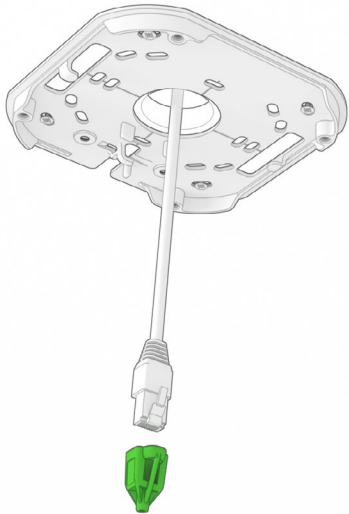

AVA

DOME

Mounting guide

Choose the appropriate screw and anchor for your ceiling or wall. The proposed screw and anchor are a good choice for mounting to concrete or brick.
/ Elija el tornillo y el anclaje adecuados para su techo o muro. El tornillo y el anclaje recomendados son buenas opciones para el montaje en hormigón o ladrillo.

1

2

3

4A

4B

The camera is powered over Ethernet.
/ La cámara funciona a través de cable Ethernet.

5

6