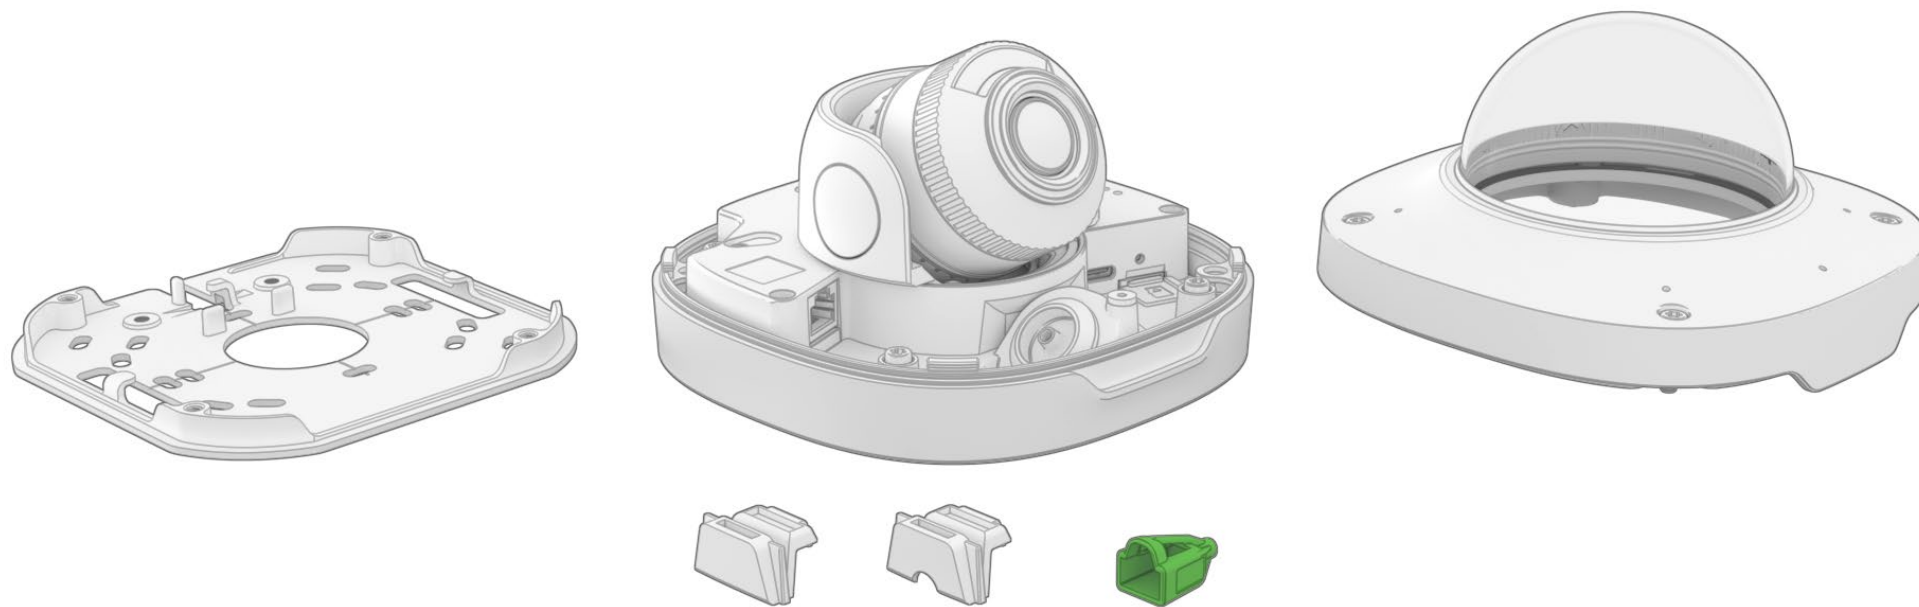

AVA

DOME

Mounting guide

Choose the appropriate screw and anchor for your ceiling or wall. The proposed screw and anchor are a good choice for mounting to concrete or brick.
/ Elija el tornillo y el anclaje adecuados para su techo o muro. El tornillo y el anclaje recomendados son buenas opciones para el montaje en hormigón o ladrillo.

1

2

3

4A

4B

The camera is powered over Ethernet.
/ La cámara funciona a través de cable Ethernet.

5

6