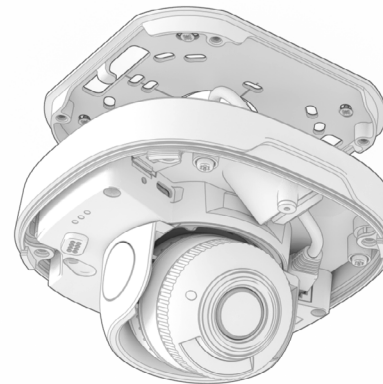

AVA

DOME

Mounting guide

Choose the appropriate screw and anchor for your ceiling or wall. The proposed screw and anchor are a good choice for mounting to concrete or brick.
/ Elija el tornillo y el anclaje adecuados para su techo o muro. El tornillo y el anclaje recomendados son buenas opciones para el montaje en hormigón o ladrillo.

1

2

3

4A

4B

The camera is powered over Ethernet.
/ La cámara funciona a través de cable Ethernet.

5

6

7

8

9

10

11

12

13

14