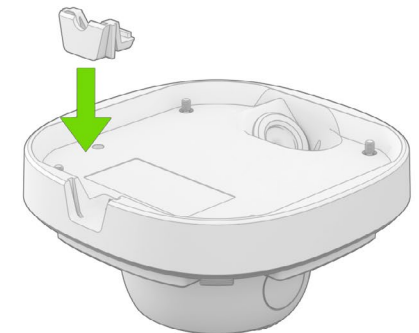

AVA

DOME

Mounting guide

Choose the appropriate screw and anchor for your ceiling or wall. The proposed screw and anchor are a good choice for mounting to concrete or brick.
/ Elija el tornillo y el anclaje adecuados para su techo o muro. El tornillo y el anclaje recomendados son buenas opciones para el montaje en hormigón o ladrillo.

1

2

3

4A

4B

The camera is powered over Ethernet.
/ La cámara funciona a través de cable Ethernet.

5

6